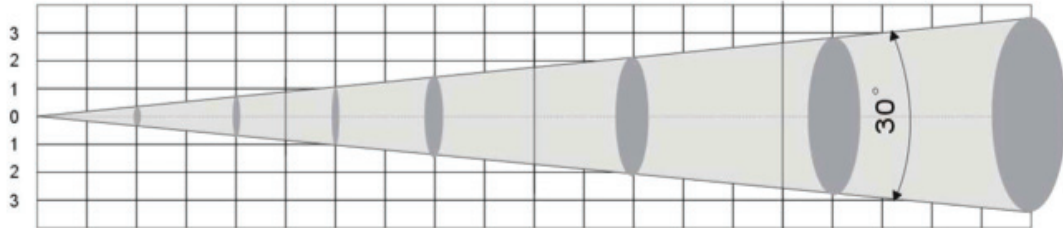

Wall Washers Photometric Chart Comparison:

Colorwasher HP 3w

R	2360	1054	356	145	85	51	lux
G	4700	1925	636	253	142	81	lux
B	5050	2020	625	292	148	93	lux
RGB	11200	5120	1661	768	440	286	lux

1.64'	3.28'	6.56'	9.84'	13.11'	16.39'	Distance(Feet)
0.5	1	2	3	4	5	Distance(Meters)
1.39'	2.79'	5.57'	8.36'	11.15'	13.93'	Diameter(Feet)
0.425	0.85	1.7	2.55	3.4	4.25	Diameter(Meters)

Outdoor Colorwasher 3W

R	1739	592	164	78	45	30	lux
G	2870	1139	307	149	81	54	lux
B	2620	953	311	125	70	46	lux
RGB	7580	2610	795	347	197	125	lux

1.64'	3.28'	6.56'	9.84'	13.11'	16.39'	Distance(Feet)
0.5	1	2	3	4	5	Distance(Meters)
1.39'	2.79'	5.57'	8.36'	11.15'	13.93'	Diameter(Feet)
0.425	0.85	1.7	2.55	3.4	4.25	Diameter(Meters)