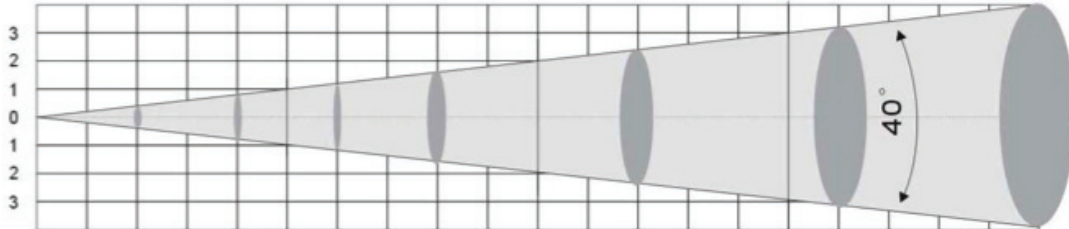

Wall Washers Photometric Chart Comparison:

Colorwasher HP 3w

R	2360	1054	356	145	85	51	lux
G	4700	1925	636	253	142	81	lux
B	5050	2020	625	292	148	93	lux
RGB	11200	5120	1661	768	440	286	lux

1.64'	3.28'	6.56'	9.84'	13.11'	16.39'	Distance(Feet)
0.5	1	2	3	4	5	Distance(Meters)
1.39'	2.79'	5.57'	8.36'	11.15'	13.93'	Diameter(Feet)
0.425	0.85	1.7	2.55	3.4	4.25	Diameter(Meters)

Outdoor Colorwasher 3W

R	1739	592	164	78	45	30	lux
G	2870	1139	307	149	81	54	lux
B	2620	953	311	125	70	46	lux
RGB	7580	2610	795	347	197	125	lux

1.64'	3.28'	6.56'	9.84'	13.11'	16.39'	Distance(Feet)
0.5	1	2	3	4	5	Distance(Meters)
1.39'	2.79'	5.57'	8.36'	11.15'	13.93'	Diameter(Feet)
0.425	0.85	1.7	2.55	3.4	4.25	Diameter(Meters)

Wall Washers Photometric Chart Comparison:

Colorwasher Remote Controllable

R	678	— 294	— 133.7	— 80.2	— 34.4	— 18	— 11.2	lux
G	2440	— 893	— 430	— 260	— 113.4	— 60.2	— 31.1	lux
B	2350	— 800	— 410	— 246	— 112	— 53.1	— 20.9	lux
RGB	5350	— 2220	— 1078	— 643	— 263	— 151	— 93	lux