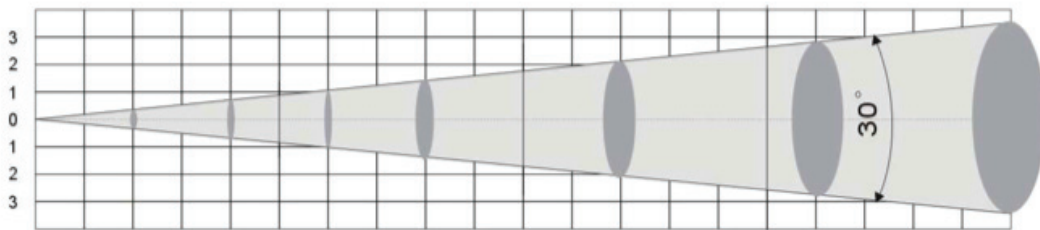

Wall Washers Photometric Chart Comparison:

Colorwasher HP 3w

R	2360	1054	356	145	85	51	lux
G	4700	1925	636	253	142	81	lux
B	5050	2020	625	292	148	93	lux
RGB	11200	5120	1661	768	440	286	lux

1.64'	3.28'	6.56'	9.84'	13.11'	16.39'	Distance(Feet)
0.5	1	2	3	4	5	Distance(Meters)
1.39'	2.79'	5.57'	8.36'	11.15'	13.93'	Diameter(Feet)
0.425	0.85	1.7	2.55	3.4	4.25	Diameter(Meters)

Outdoor Colorwasher 3W

R	1739	592	164	78	45	30	lux
G	2870	1139	307	149	81	54	lux
B	2620	953	311	125	70	46	lux
RGB	7580	2610	795	347	197	125	lux

1.64'	3.28'	6.56'	9.84'	13.11'	16.39'	Distance(Feet)
0.5	1	2	3	4	5	Distance(Meters)
1.39'	2.79'	5.57'	8.36'	11.15'	13.93'	Diameter(Feet)
0.425	0.85	1.7	2.55	3.4	4.25	Diameter(Meters)