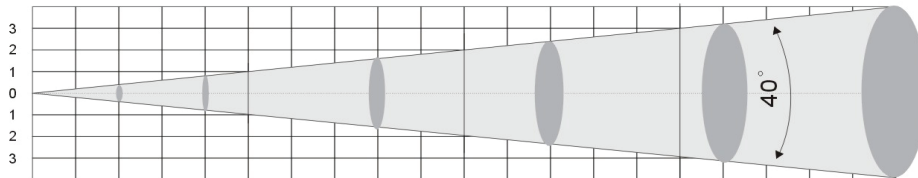

Wall Washers Bars Photometric Chart Comparison:

Colorbar 39 3W LED

R	661	270	162	93	59	lux
G	1144	504	284	168	98	lux
B	1240	598	332	210	123	lux
W	2780	1290	720	463	276	lux

3.28'	6.56'	9.84'	13.11'	16.39'	Distance(Feet)
1	2	3	4	5	Distance(Meters)
2.79'	5.57'	8.36'	11.15'	13.93'	Diameter(Feet)
0.85	1.7	2.55	3.4	4.25	Diameter(Meters)

Colorbar 19 Remote Controllable

R	410	170	47	23	12	8	lux
G	956	427	100	49	28	20	lux
B	1012	413	101	50	26	18	lux
W	2650	982	290	129	67	44	lux

1.64'	3.28'	6.56'	9.84'	13.11'	16.39'	Distance(Feet)
0.5	1	2	3	4	5	Distance(Meters)
1.39'	2.79'	5.57'	8.36'	11.15'	13.93'	Diameter(Feet)
0.425	0.85	1.7	2.55	3.4	4.25	Diameter(Meters)

Wall Washers Bars Photometric Chart Comparison:

Colorbar 39 Remote Controllable

R	498	239	141.5	101.4	50.4	31.2	19.8	lux
G	1028	539	364	250	132.2	72.4	50.3	lux
B	1084	552	370	260	140	75	55.4	lux
RGB	2400	1241	828	569	301	165.2	110.3	lux