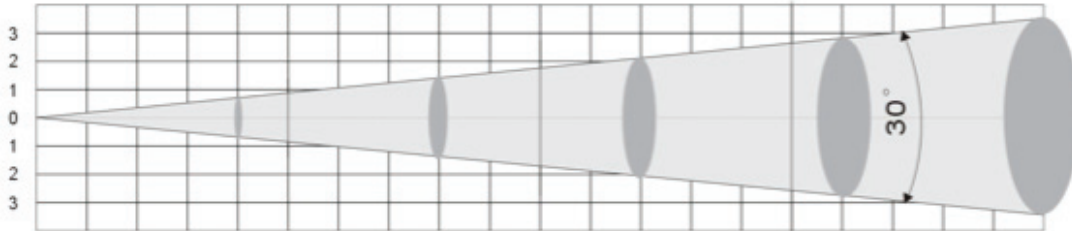

Wall Washers Bars Photometric Chart Comparison:

Colorbar 39 3W LED

R	661	270	162	93	59	lux
G	1144	504	284	168	98	lux
B	1240	598	332	210	123	lux
W	2780	1290	720	463	276	lux

3.28'	6.56'	9.84'	13.11'	16.39'	Distance(Feet)
1	2	3	4	5	Distance(Meters)
2.79'	5.57'	8.36'	11.15'	13.93'	Diameter(Feet)
0.85	1.7	2.55	3.4	4.25	Diameter(Meters)

Colorbar 19 Remote Controllable

R	410	170	47	23	12	8	lux
G	956	427	100	49	28	20	lux
B	1012	413	101	50	26	18	lux
W	2650	982	290	129	67	44	lux

1.64'	3.28'	6.56'	9.84'	13.11'	16.39'	Distance(Feet)
0.5	1	2	3	4	5	Distance(Meters)
1.39'	2.79'	5.57'	8.36'	11.15'	13.93'	Diameter(Feet)
0.425	0.85	1.7	2.55	3.4	4.25	Diameter(Meters)

Wall Washers Bars Photometric Chart Comparison:

Colorbar 39 Remote Controllable

R	498	239	141.5	101.4	50.4	31.2	19.8	lux
G	1028	539	364	250	132.2	72.4	50.3	lux
B	1084	552	370	260	140	75	55.4	lux
RGB	2400	1241	828	569	301	165.2	110.3	lux