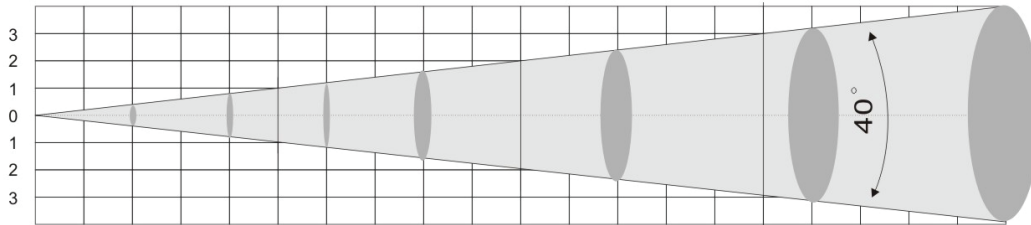

Wall Washers Bars Photometric Chart Comparison:

Colorbar 39 3W LED

R	661	270	162	93	59	lux
G	1144	504	284	168	98	lux
B	1240	598	332	210	123	lux
W	2780	1290	720	463	276	lux

3.28'	6.56'	9.84'	13.11'	16.39'	Distance(Feet)
1	2	3	4	5	Distance(Meters)
2.79'	5.57'	8.36'	11.15'	13.93'	Diameter(Feet)
0.85	1.7	2.55	3.4	4.25	Diameter(Meters)

Colorbar 19 Remote Controllable

R	410	170	47	23	12	8	lux
G	956	427	100	49	28	20	lux
B	1012	413	101	50	26	18	lux
W	2650	982	290	129	67	44	lux

1.64'	3.28'	6.56'	9.84'	13.11'	16.39'	Distance(Feet)
0.5	1	2	3	4	5	Distance(Meters)
1.39'	2.79'	5.57'	8.36'	11.15'	13.93'	Diameter(Feet)
0.425	0.85	1.7	2.55	3.4	4.25	Diameter(Meters)

Wall Washers Bars Photometric Chart Comparison:

Colorbar 39 Remote Controllable

R	498	239	141.5	101.4	50.4	31.2	19.8	lux
G	1028	539	364	250	132.2	72.4	50.3	lux
B	1084	552	370	260	140	75	55.4	lux
RGB	2400	1241	828	569	301	165.2	110.3	lux