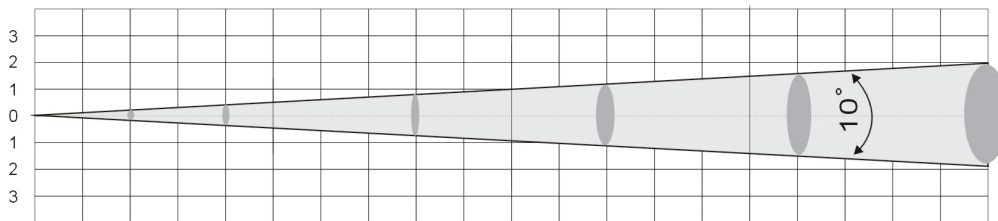

3 Watt Par 64 Zoom

LED Par 64

Photometric:

R	1290	— 272	— 64	— 26	— 14	— 9.5	lux
G	2040	— 431	— 114	— 47	— 26	— 17	lux
B	1750	— 382	— 110	— 45	— 27	— 16	lux
AW	5530	— 1220	— 301	— 119	— 65	— 45	lux

1.64'	— 3.28'	— 6.56'	— 9.84'	— 13.11'	— 16.39'	Distance(Feet)
0.5	— 1	— 2	— 3	— 4	— 5	Distance(Meters)
1.39'	— 2.79'	— 5.57'	— 8.36'	— 11.15'	— 13.93'	Diameter(Feet)
0.425	— 0.85	— 1.7	— 2.55	— 3.4	— 4.25	Diameter(Meters)

R	3950	— 2420	— 760	— 348	— 196	— 116	lux
G	5780	— 3450	— 1270	— 564	— 357	— 210	lux
B	4890	— 2490	— 1650	— 797	— 451	— 298	lux
AW	14300	— 7650	— 3390	— 1360	— 920	— 655	lux

1.64'	— 3.28'	— 6.56'	— 9.84'	— 13.11'	— 16.39'	Distance(Feet)
0.5	— 1	— 2	— 3	— 4	— 5	Distance(Meters)
1.39'	— 2.79'	— 5.57'	— 8.36'	— 11.15'	— 13.93'	Diameter(Feet)
0.425	— 0.85	— 1.7	— 2.55	— 3.4	— 4.25	Diameter(Meters)