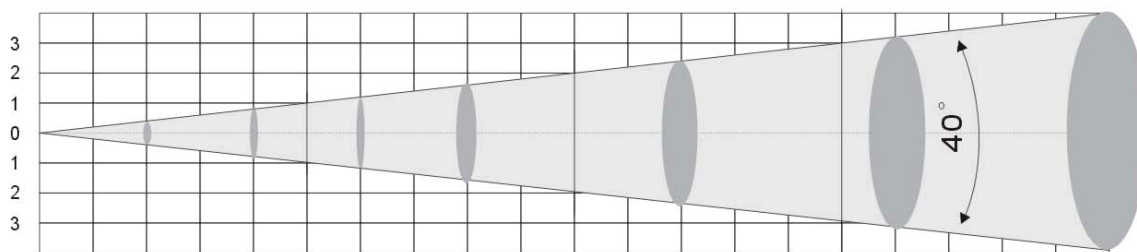

ColorWasher

LED Wall Washer

Photometric Performance:

R	678	— 294	— 133.7	— 80.2	— 34.4	— 18	— 11.2	lux
G	2440	— 893	— 430	— 260	— 113.4	— 60.2	— 31.1	lux
B	2350	— 800	— 410	— 246	— 112	— 53.1	— 20.9	lux
RGB	5350	— 2220	— 1078	— 643	— 263	— 151	— 93	lux

1.64'	— 3.28'	— 4.92'	— 6.56'	— 9.84'	— 13.11'	— 16.39'	Distance(Feet)
0.5	— 1	— 1.5	— 2	— 3	— 4	— 5	Distance(Meters)
1.39'	— 2.79'	— 4.18'	— 5.57'	— 8.36'	— 11.15'	— 13.93'	Diameter(Feet)
0.425	— 0.85	— 1.275	— 1.7	— 2.55	— 3.4	— 4.25	Diameter(Meters)