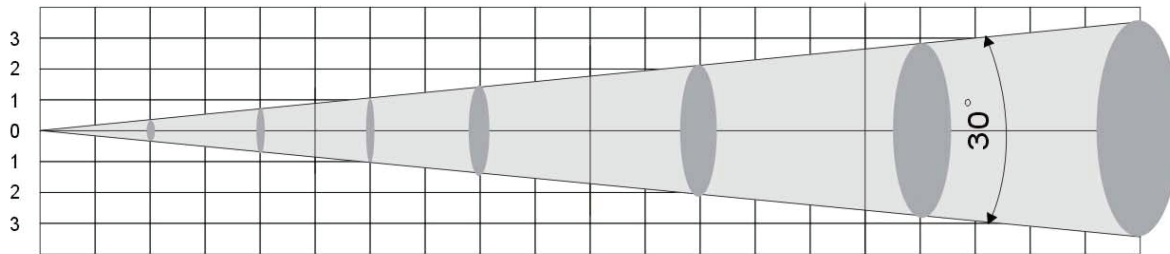

ColorWasher 252

LED Wall Washer

Photometric:

R	578	— 293	— 146.1	— 85.4	— 39.3	— 21.4	— 13.1	lux
G	1265	— 595	— 288	— 154.6	— 80.1	— 44.5	— 24.7	lux
B	1610	— 832	— 437	— 277	— 134.9	— 75.3	— 39.9	lux
RGB	2530	— 1147	— 515	— 352	— 173	— 93.1	— 61.6	lux

1.64'	— 3.28'	— 4.92'	— 6.56'	— 9.84'	— 13.11'	— 16.39'	Distance(Feet)
0.5	— 1	— 1.5	— 2	— 3	— 4	— 5	Distance(Meters)
1.39'	— 2.79'	— 4.18'	— 5.57'	— 8.36'	— 11.15'	— 13.93'	Diameter(Feet)
0.425	— 0.85	— 1.275	— 1.7	— 2.55	— 3.4	— 4.25	Diameter(Meters)