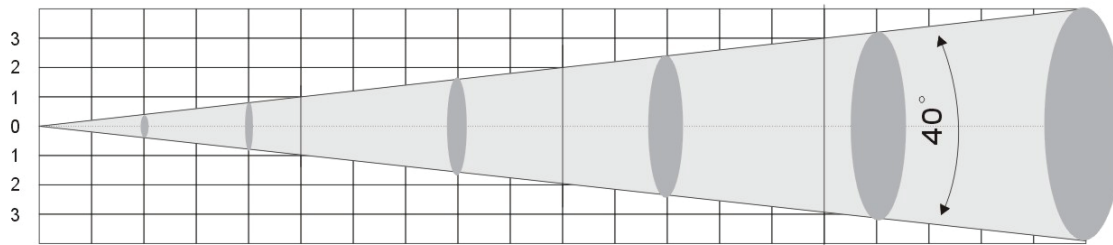

ColorBar 19

LED Wall Washer

Photometric Performance:

R	410	— 170	————— 47	————— 23	————— 12	————— 8	lux
G	956	— 427	————— 100	————— 49	————— 28	————— 20	lux
B	1012	— 413	————— 101	————— 50	————— 26	————— 18	lux
W	2650	— 982	————— 290	————— 129	————— 67	————— 44	lux

1.64'	— 3.28'	————— 6.56'	————— 9.84'	————— 13.11'	————— 16.39'	Distance(Feet)
0.5	— 1	————— 2	————— 3	————— 4	————— 5	Distance(Meters)
1.39'	— 2.79'	————— 5.57'	————— 8.36'	————— 11.15'	————— 13.93'	Diameter(Feet)
0.425	— 0.85	————— 1.7	————— 2.55	————— 3.4	————— 4.25	Diameter(Meters)