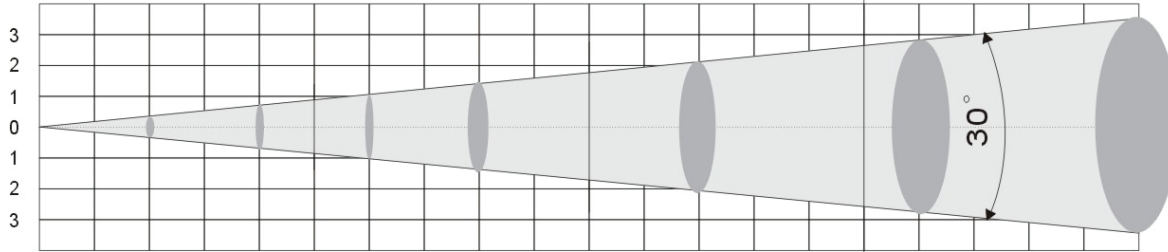

ColorWasher HP 3watt

LED Wall Washer

Photometric Chart:

R	2360	1054	356	145	85	51	lux
G	4700	1925	636	253	142	81	lux
B	5050	2020	625	292	148	93	lux
RGB	11200	5120	1661	768	440	286	lux

1.64'	3.28'	6.56'	9.84'	13.11'	16.39'	Distance(Feet)
0.5	1	2	3	4	5	Distance(Meters)
1.39'	2.79'	5.57'	8.36'	11.15'	13.93'	Diameter(Feet)
0.425	0.85	1.7	2.55	3.4	4.25	Diameter(Meters)